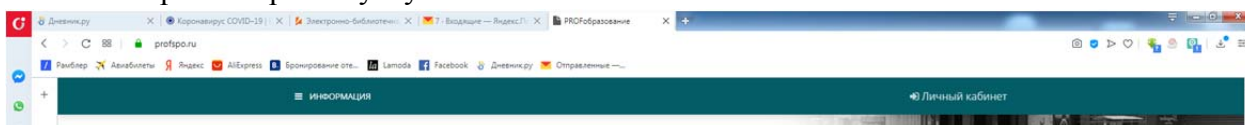

ТЕСТОВЫЙ ДОСТУП

1. Переходите по ссылке <https://profspo.ru/>

2. В верхнем правом углу нажимаете “Личный кабинет”

3. Вводите имя пользователя и пароль:

Имя пользователя – ircolest.irk

Пароль – jdNdUYaj

4. После этого также проходим персональную регистрацию: