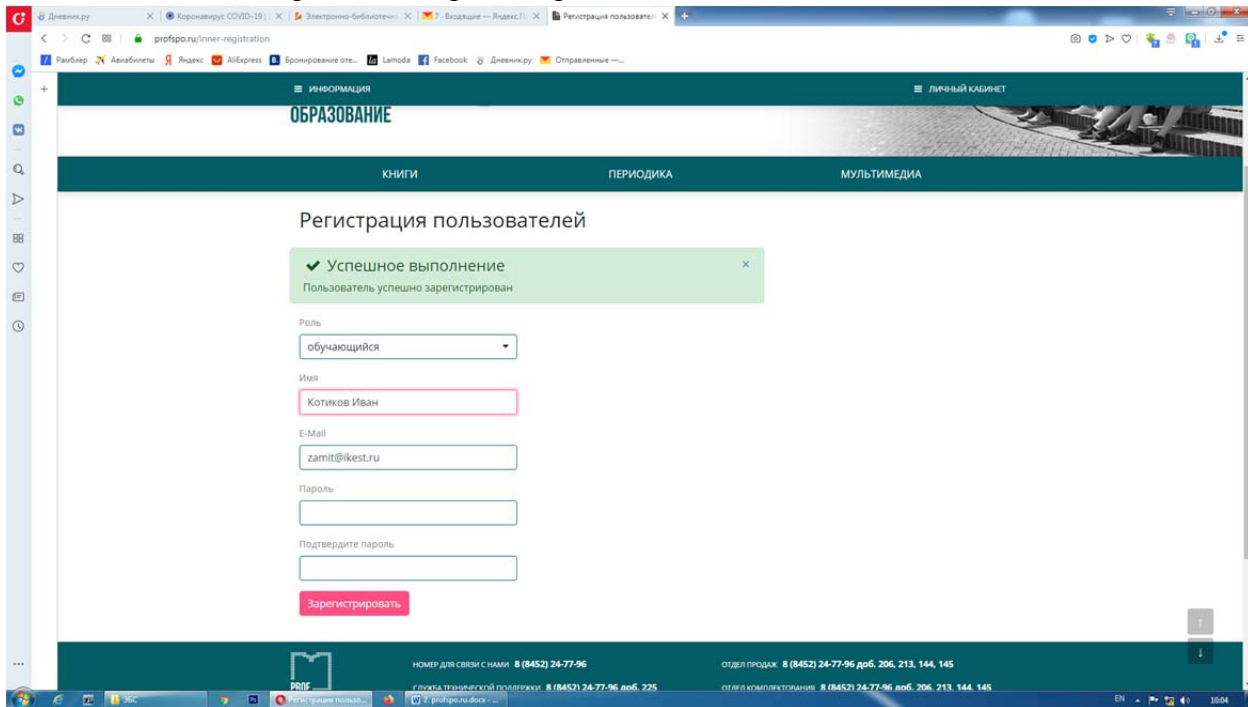

После этого нажимаем – “выйти” (осуществляется выход из учетной записи организации) и нажимаем опять вход – осуществляем вход под своим логином и паролем