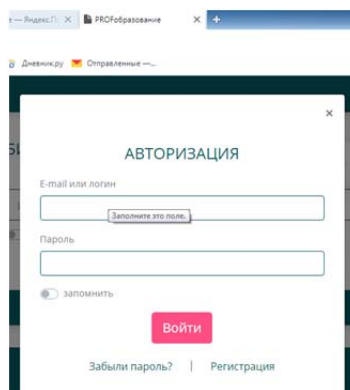

ТЕСТОВЫЙ ДОСТУП

1. Переходите по ссылке <https://profspo.ru/>

2. В верхнем правом углу нажимаете “Личный кабинет”

3. Вводите имя пользователя и пароль:

Имя пользователя – ircolest.irk

Пароль – jdNdUYaj

4. После этого также проходим персональную регистрацию: