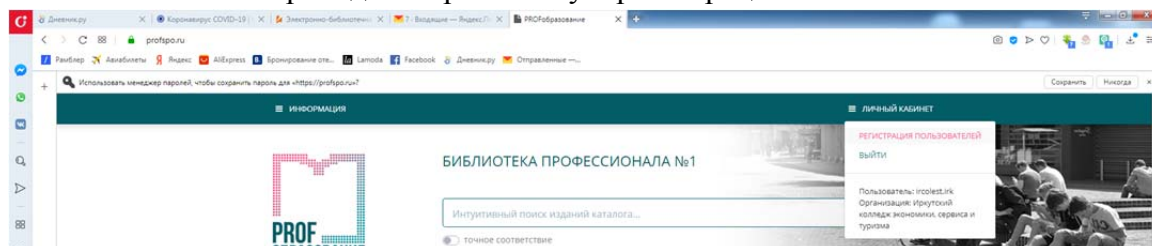

ТЕСТОВЫЙ ДОСТУП

1. Переходите по ссылке <https://profspo.ru/>

2. В верхнем правом углу нажимаете “Личный кабинет”

3. Вводите имя пользователя и пароль:

Имя пользователя – ircolest.irk

Пароль – jdNdUYaj

4. После этого также проходим персональную регистрацию: