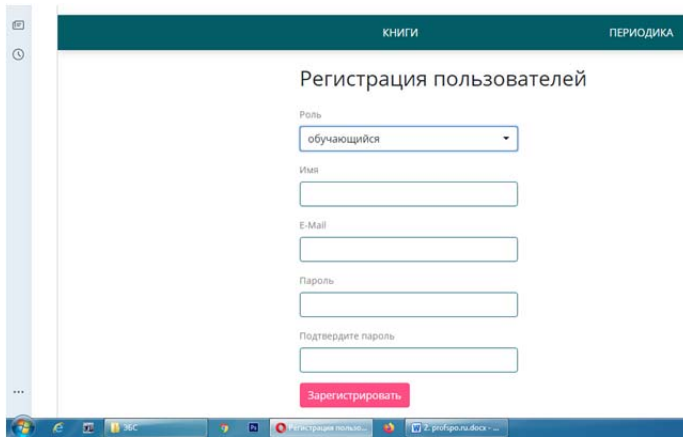

ТЕСТОВЫЙ ДОСТУП

1. Переходите по ссылке <https://profspo.ru/>

2. В верхнем правом углу нажимаете “Личный кабинет”

3. Вводите имя пользователя и пароль:

Имя пользователя – ircolest.irk

Пароль – jdNdUYaj

4. После этого также проходим персональную регистрацию: