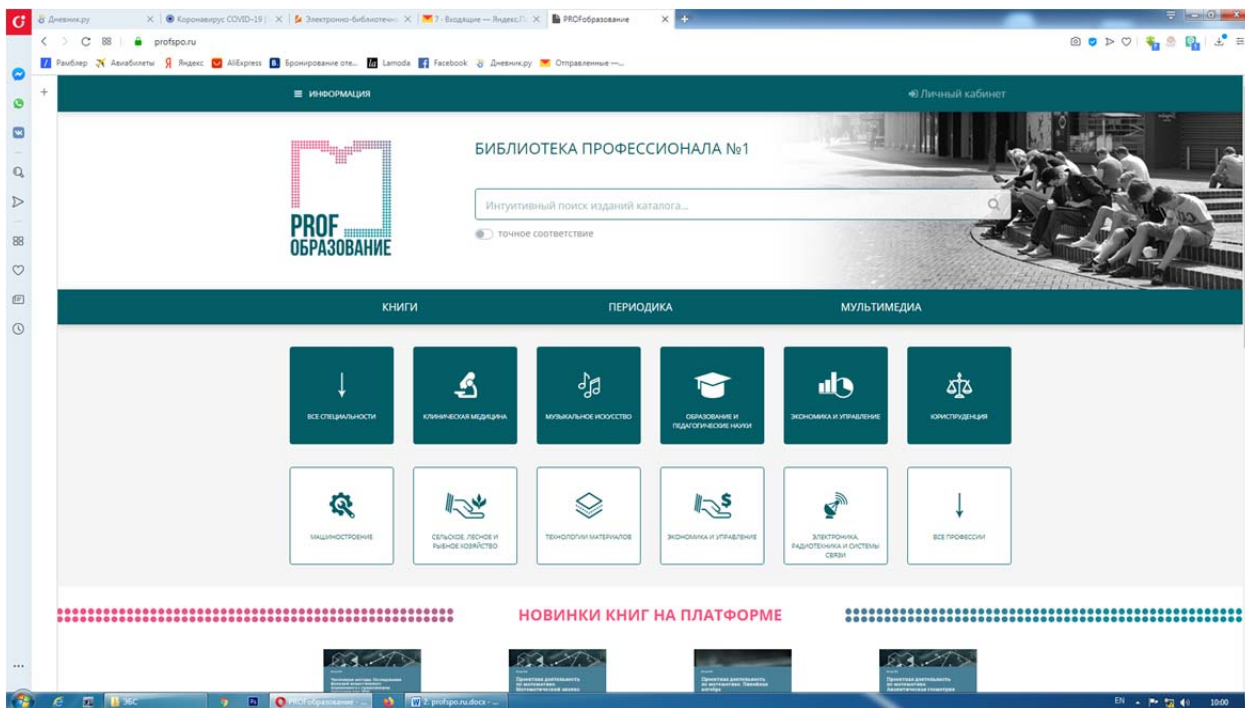

ТЕСТОВЫЙ ДОСТУП

1. Переходите по ссылке <https://profspo.ru/>

2. В верхнем правом углу нажимаете “Личный кабинет”

3. Вводите имя пользователя и пароль:

Имя пользователя – ircolest.irk

Пароль – jdNdUYaj

4. После этого также проходим персональную регистрацию: